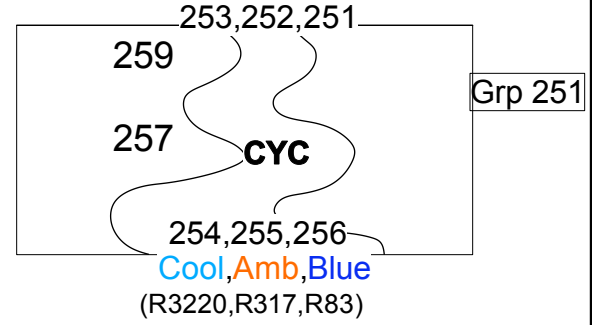

301
302

(Scroll 2)

HELL IN HIGH WATER

Sun Arc

(R325,R359,R384)

Red,Purp,Blue

260 **Levee Blast**

261 **Moon**